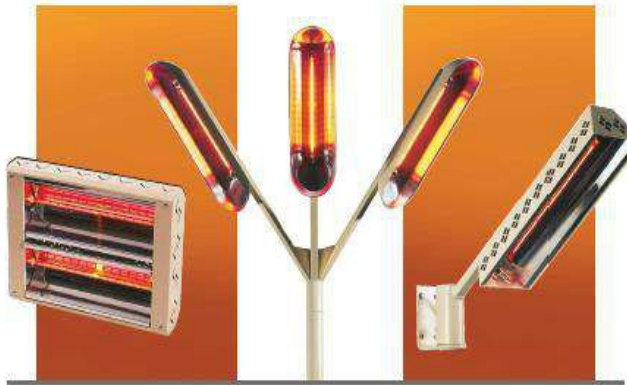

Elektryczne panele grzewcze IrC

Panele grzewcze zapewniają komfort termiczny w halach sportowych, pomieszczeniach przemysłowych i miejscach kultu religijnego. Zalety produktu to:

- natychmiastowe ciepło, bez potrzeby podgrzewania,
- łatwość montażu,
- możliwość późniejszej rozbudowy systemu,
- różne modele wpisujące się w architekturę budynku.