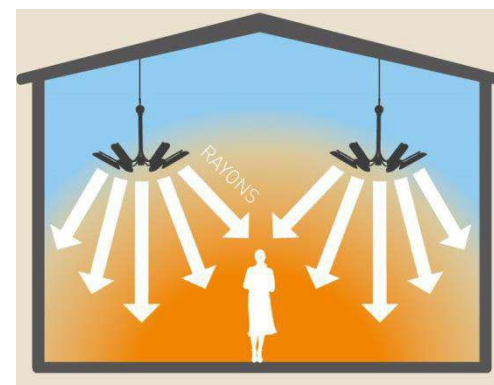

BRASERO

... innowacyjna kolumna grzewcza ...

BRASERO

elektryczna kolumna wykorzystująca technologie podczerwieni (irc), odpowiednia do miejsc typu poczekalnie, pasaże.

- opracowany i wyprodukowany na zamówienie i zgodnie ze specyfikacją SNCF (Kolei Francuskich)
- zatwierdzony przez SNCF
- obecny niemal na każdym dworcu kolejowym we Francji

Elektryczne żyrandole grzewcze IrC

Optymalne rozwiązanie dla obiektów typu kościoły i inne miejsca kultu religijnego, elektryczne żyrandole to:

- ▶ natychmiastowe ciepło, bez potrzeby podgrzewania,
- ▶ liczne modele o różnej konstrukcji oraz możliwość personalizacji dodatków (poходnie, zintegrowane oświetlenie),
- ▶ optymalizacja wydatków na energię
- ▶ łatwość montażu,
- ▶ rentowność użytkowania.

Elektryczne żyrandole grzewcze IrC

System na podczerwień przystosowany do ogrzewania kościołów :

- ▶ skuteczny,
- ▶ elastyczny i oszczędny,
- ▶ ogrzewa osoby, a nie powietrze.

Elektryczne panele grzewcze IrC