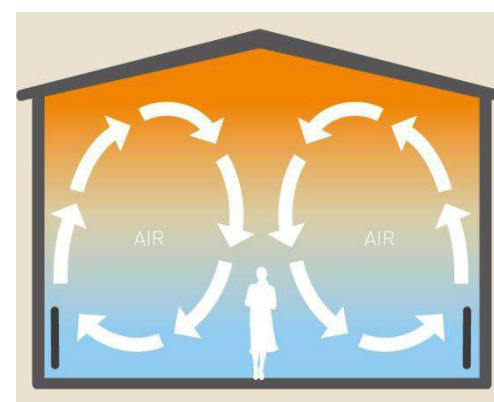

BRASERO

... innowacyjna kolumna grzewcza ...

BRASERO

elektryczna kolumna wykorzystująca technologie podczerwieni (irc), odpowiednia do miejsc typu poczekalnie, pasaże.

- opracowany i wyprodukowany na zamówienie i zgodnie ze specyfikacją SNCF (Kolei Francuskich)
- zatwierdzony przez SNCF
- obecny niemal na każdym dworcu kolejowym we Francji

Elektryczne żyrandole grzewcze IrC

Optymalne rozwiązanie dla obiektów typu kościoły i inne miejsca kultu religijnego, elektryczne żyrandole to:

- ▶ natychmiastowe ciepło, bez potrzeby podgrzewania,
- ▶ liczne modele o różnej konstrukcji oraz możliwość personalizacji dodatków (poходnie, zintegrowane oświetlenie),
- ▶ optymalizacja wydatków na energię
- ▶ łatwość montażu,
- ▶ rentowność użytkowania.

Elektryczne żyrandole grzewcze IrC

System na podczerwień przystosowany do ogrzewania kościołów :

- ▶ skuteczny,
- ▶ elastyczny i oszczędny,
- ▶ ogrzewa osoby, a nie powietrze.

Elektryczne panele grzewcze IrC