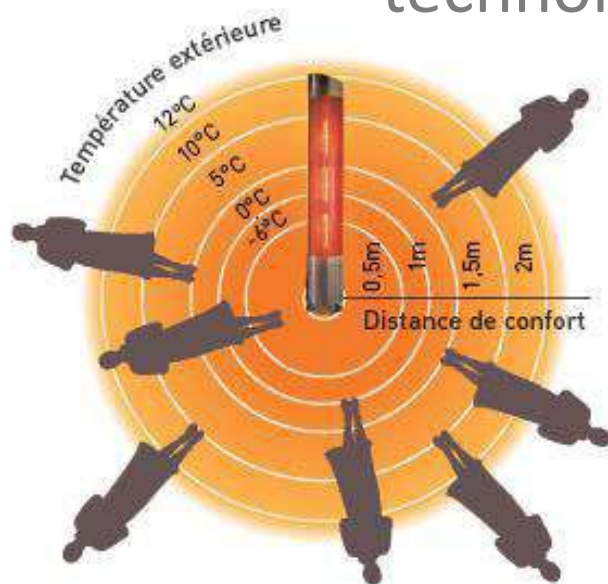

BRASERO

... innowacyjna kolumna grzewcza ...

BRASERO

elektryczna kolumna wykorzystująca technologie podczerwieni (irc), odpowiednia do miejsc typu poczekalnie, pasaże.

- opracowany i wyprodukowany na zamówienie i zgodnie ze specyfikacją SNCF (Kolei Francuskich)
- zatwierdzony przez SNCF
- obecny niemal na każdym dworcu kolejowym we Francji

BRASERO

... innowacyjna kolumna grzewcza ...

▶ bezpieczeństwo

▶ pewna i ekonomiczna
technologia

▶ design

▶ komfort

▶ „gościnność”

▶ niezawodność

Elektryczne żyrandole grzewcze IrC

Optymalne rozwiązanie dla obiektów typu kościoły i inne miejsca kultu religijnego, elektryczne żyrandole to:

- ▶ natychmiastowe ciepło, bez potrzeby podgrzewania,
- ▶ liczne modele o różnej konstrukcji oraz możliwość personalizacji dodatków (poходnie, zintegrowane oświetlenie),
- ▶ optymalizacja wydatków na energię
- ▶ łatwość montażu,
- ▶ rentowność użytkowania.